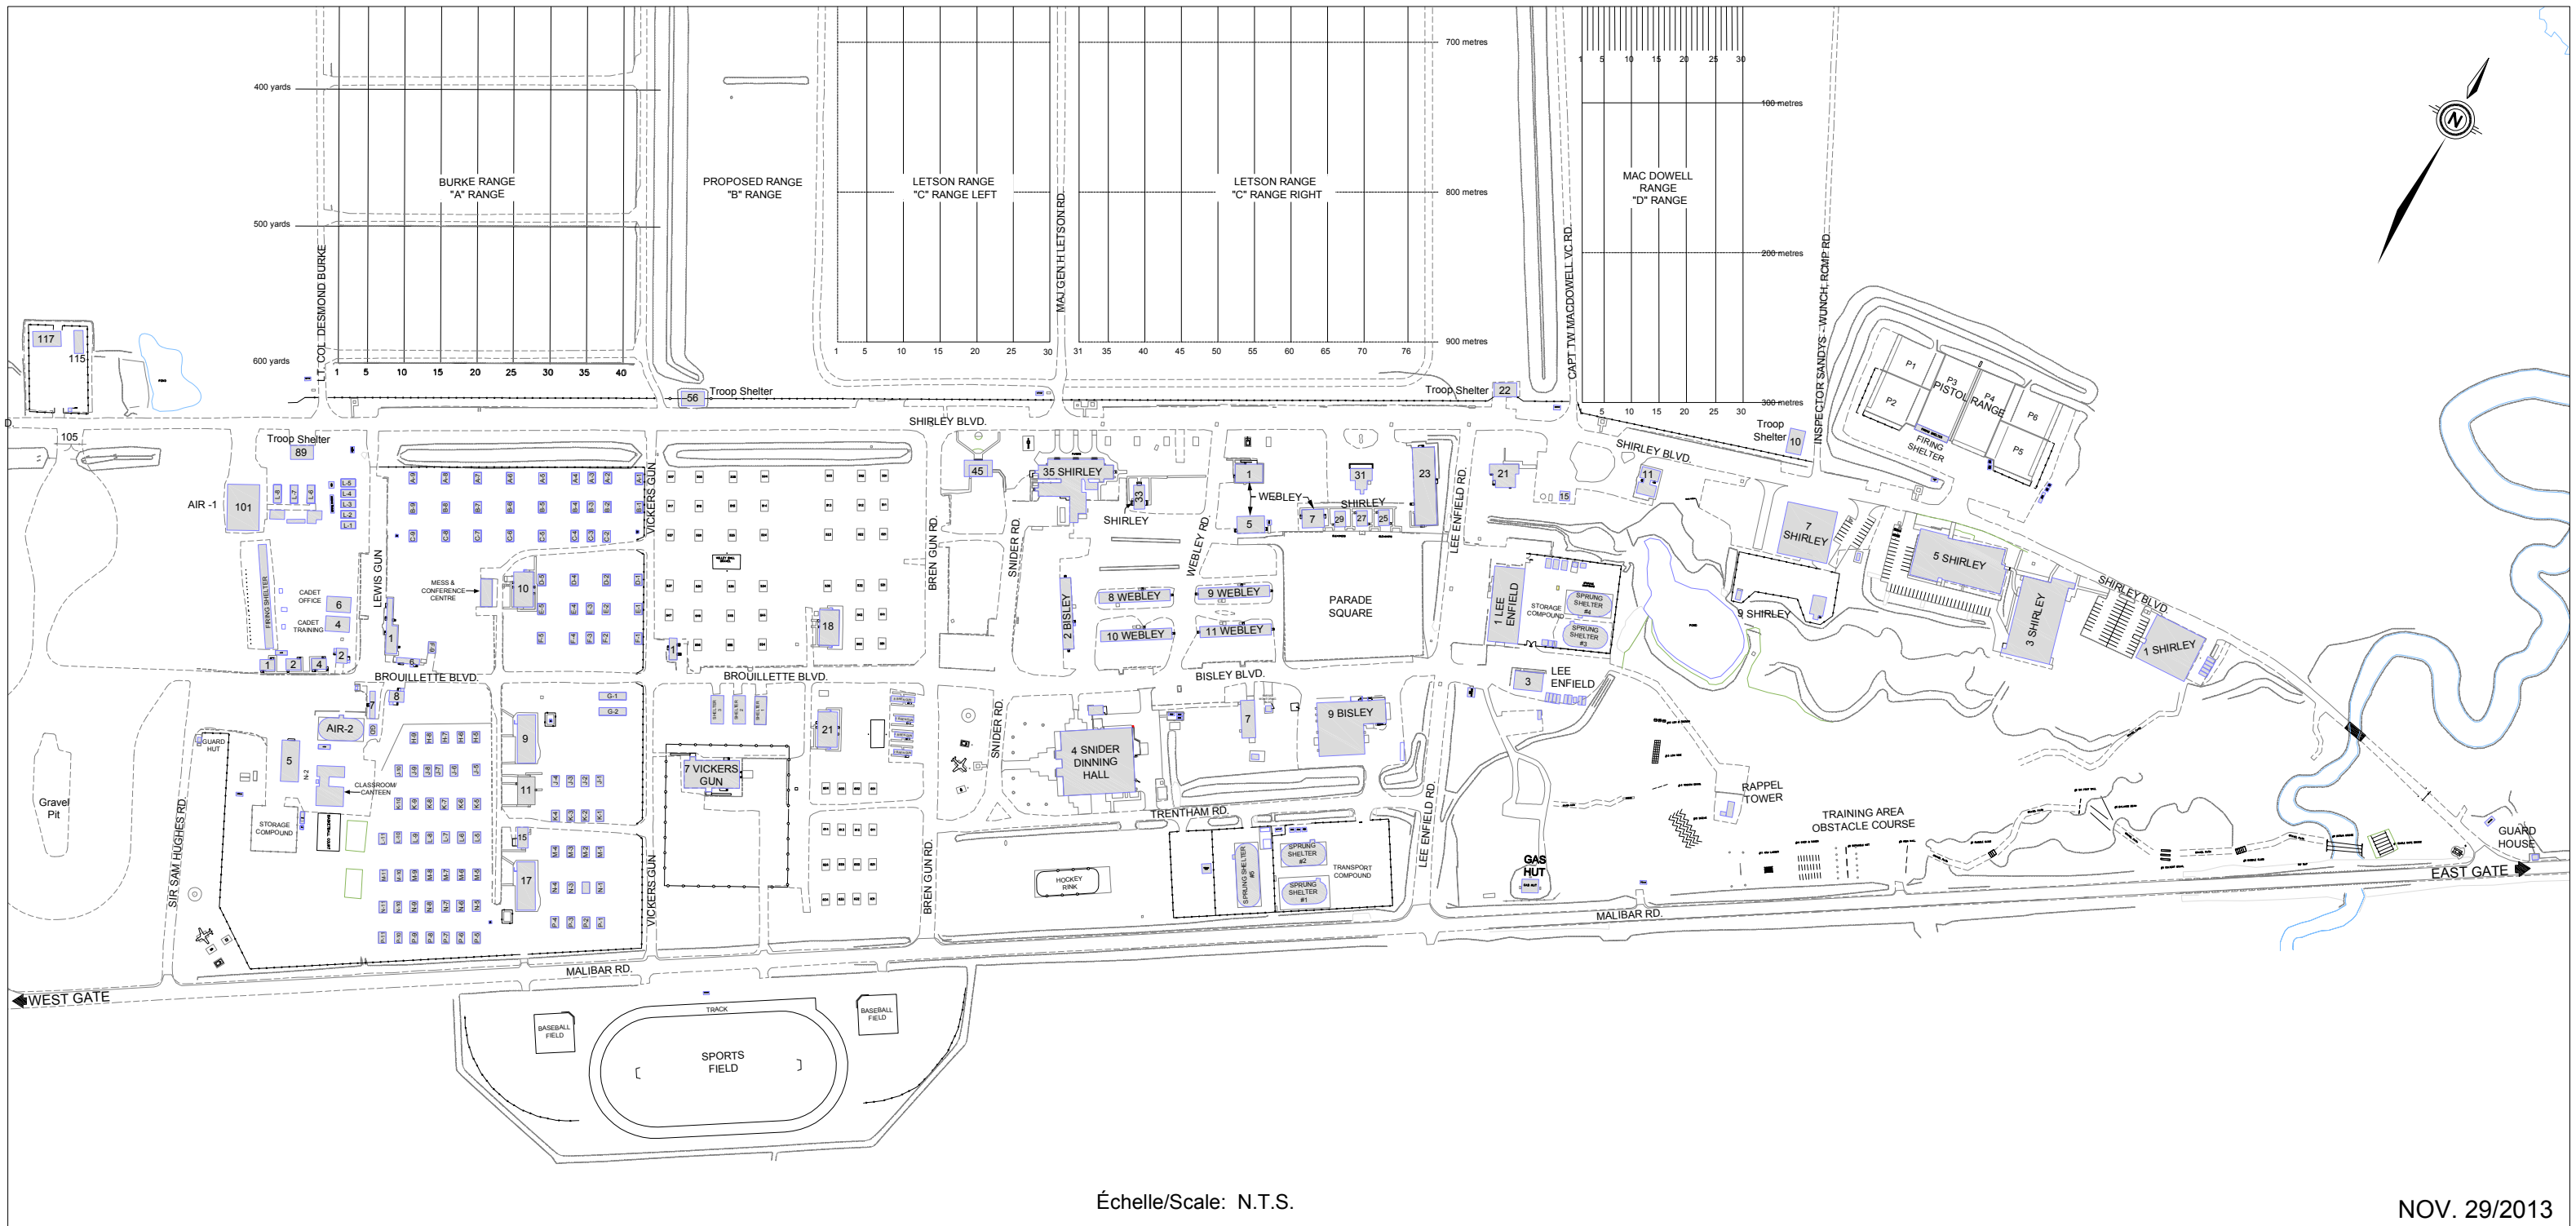

CONNAUGHT RANGES POLYgone DE CONNAUGHT

RANGE CONTROL 613-991-5740 FAX 998-4912
1 Lee Enfield, Nepean ON K2K 2W6

Contrôle des champs de Tir 613-991-5740 FAX 998-4912
1 rue Lee Enfield, Nepean ON K2K 2W6